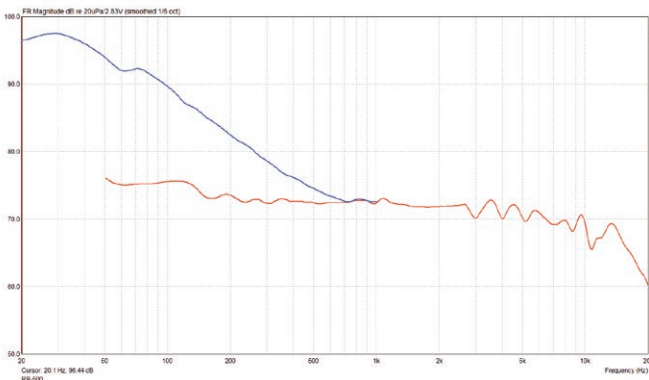

RB 500 - Bändchenmikrofon

- ✓ Sehr warmer natürlicher Sound
- ✓ 2" Aluminium Bändchen (2 Mikrons dick)
- ✓ Inkl. Haltebügel und gepolsterter Tragetasche
- ✓ XLR Kabel fest am Mikrofon montiert

Vorsicht!

Polardiagramm @ 1 kHz

Anschluss	XLR
Wandlerprinzip	Bändchen
Richtcharakteristik	Acht
Feldübertragungsfaktor [mV/ Pa]	1,3
Feldübertragungsfaktor [dB re 1V/ Pa]	-57,7
Ersatzgeräuschpegel [dB(A)]	18,0
Geräuschspannungsabstand [dB(A)]	76,0
Grenzschalldruck [dB SPL @ 1% THD]	141
Elektrische Impedanz [Ohm @ 1 kHz]	260
Frequenzgang 0,1 m -10 dB	20 - 20.000 Hz
Gewicht	943 g