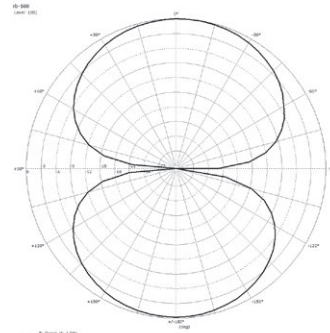

RB 500 - Bändchenmikrofon

- ✓ Sehr warmer natürlicher Sound
- ✓ 2" Aluminium Bändchen (2 Mikrons dick)
- ✓ Inkl. Haltebügel und gepolsterter Tragetasche
- ✓ XLR Kabel fest am Mikrofon montiert

Vorsicht!

Polardiagramm @ 1 kHz

Anschluss	XLR
Wandlerprinzip	Bändchen
Richtcharakteristik	Acht
Feldübertragungsfaktor [mV/ Pa]	1,3
Feldübertragungsfaktor [dB re 1V/ Pa]	-57,7
Ersatzgeräuschpegel [dB(A)]	18,0
Geräuschspannungsabstand [dB(A)]	76,0
Grenzschalldruck [dB SPL @ 1% THD]	141
Elektrische Impedanz [Ohm @ 1 kHz]	260
Frequenzgang 0,1 m -10 dB	20 - 20.000 Hz
Gewicht	943 g