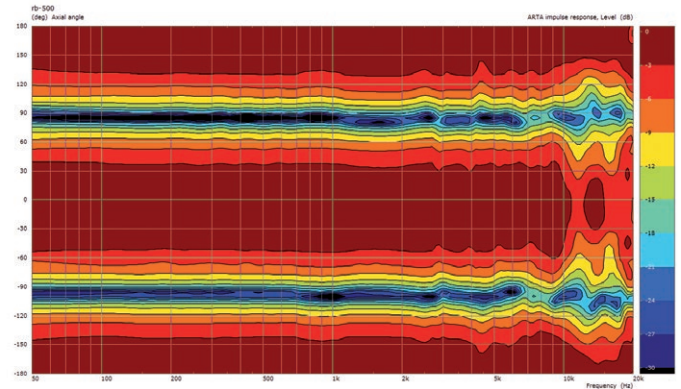

RB 500 - Bändchenmikrofon

- ✓ Sehr warmer natürlicher Sound
- ✓ 2" Aluminium Bändchen (2 Mikrons dick)
- ✓ Inkl. Haltebügel und gepolsterter Tragetasche
- ✓ XLR Kabel fest am Mikrofon montiert

Vorsicht!

Polardiagramm @ 1 kHz

Anschluss	XLR
Wandlerprinzip	Bändchen
Richtcharakteristik	Acht
Feldübertragungsfaktor [mV/ Pa]	1,3
Feldübertragungsfaktor [dB re 1V/ Pa]	-57,7
Ersatzgeräuschpegel [dB(A)]	18,0
Geräuschspannungsabstand [dB(A)]	76,0
Grenzschalldruck [dB SPL @ 1% THD]	141
Elektrische Impedanz [Ohm @ 1 kHz]	260
Frequenzgang 0,1 m -10 dB	20 - 20.000 Hz
Gewicht	943 g