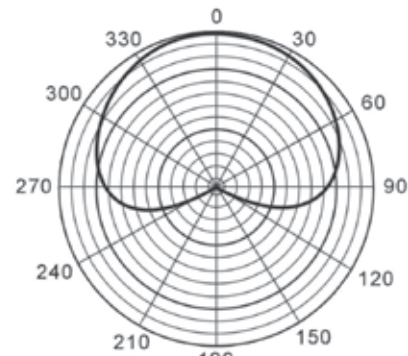

MB 88U Dual Black - USB/XLR-Mikrofon

DE

- ✓ Dynamisches Gesangsmikrofon mit XLR- und USB-Anschluss
- ✓ AD-Konverter mit 16 bit / 48 kHz
- ✓ Kein USB-Treiber notwendig
- ✓ Für PC und MAC
- ✓ Inkl. USB-Kabel, ohne Mikrofonklammer

Polardiagramm @ 1 kHz

Anschluss / Versorgung	XLR / USB
Wandlerprinzip	dynamisch
Richtcharakteristik	Niere
Feldübertragungsfaktor [mV/ Pa]	2,1
Feldübertragungsfaktor [dB re 1V/ Pa]	-53,8
Ersatzgeräuschpegel [dB(A)]	13,3
Geräuschspannungsabstand [dB(A)]	80,7
Grenzschalldruck [dB SPL @ 1% THD]	137
Elektrische Impedanz [Ohm @ 1 kHz]	600
Frequenzgang 0,1 m -10 dB	20 – 16.000 Hz
Abmessungen	182 x 51 mm
Gewicht	236 g