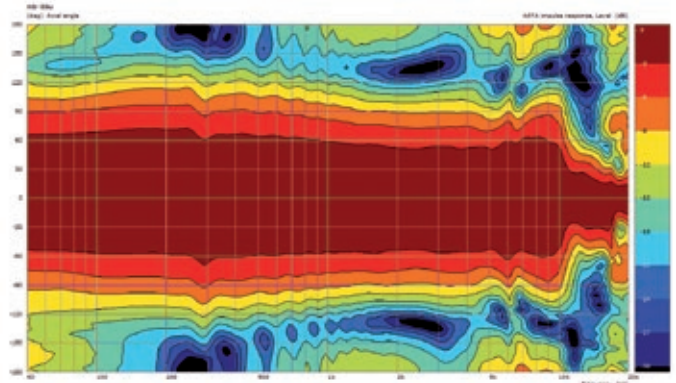

MB 88U Dual Black - USB/XLR-Mikrofon

DE

- ✓ Dynamisches Gesangsmikrofon mit XLR- und USB-Anschluss
- ✓ AD-Konverter mit 16 bit / 48 kHz
- ✓ Kein USB-Treiber notwendig
- ✓ Für PC und MAC
- ✓ Inkl. USB-Kabel, ohne Mikrofonklammer

Polardiagramm @ 1 kHz

Anschluss / Versorgung	XLR / USB
Wandlerprinzip	dynamisch
Richtcharakteristik	Niere
Feldübertragungsfaktor [mV/ Pa]	2,1
Feldübertragungsfaktor [dB re 1V/ Pa]	-53,8
Ersatzgeräuschpegel [dB(A)]	13,3
Geräuschspannungsabstand [dB(A)]	80,7
Grenzschalldruck [dB SPL @ 1% THD]	137
Elektrische Impedanz [Ohm @ 1 kHz]	600
Frequenzgang 0,1 m -10 dB	20 – 16.000 Hz
Abmessungen	182 x 51 mm
Gewicht	236 g