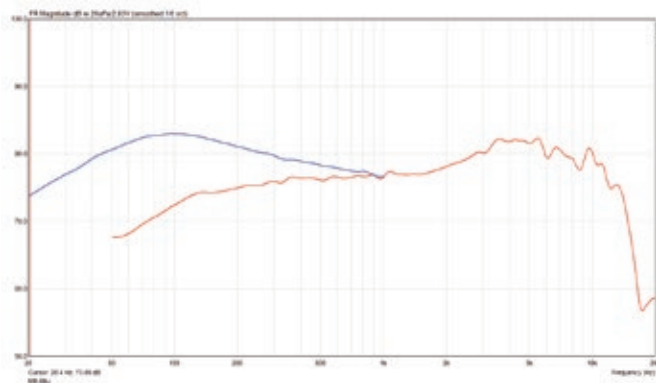

MB 88U Dual Black - USB/XLR-Mikrofon

DE

- ✓ Dynamisches Gesangsmikrofon mit XLR- und USB-Anschluss
- ✓ AD-Konverter mit 16 bit / 48 kHz
- ✓ Kein USB-Treiber notwendig
- ✓ Für PC und MAC
- ✓ Inkl. USB-Kabel, ohne Mikrofonklammer

Polardiagramm @ 1 kHz

Anschluss / Versorgung	XLR / USB
Wandlerprinzip	dynamisch
Richtcharakteristik	Niere
Feldübertragungsfaktor [mV/ Pa]	2,1
Feldübertragungsfaktor [dB re 1V/ Pa]	-53,8
Ersatzgeräuschpegel [dB(A)]	13,3
Geräuschspannungsabstand [dB(A)]	80,7
Grenzschalldruck [dB SPL @ 1% THD]	137
Elektrische Impedanz [Ohm @ 1 kHz]	600
Frequenzgang 0,1 m -10 dB	20 – 16.000 Hz
Abmessungen	182 x 51 mm
Gewicht	236 g