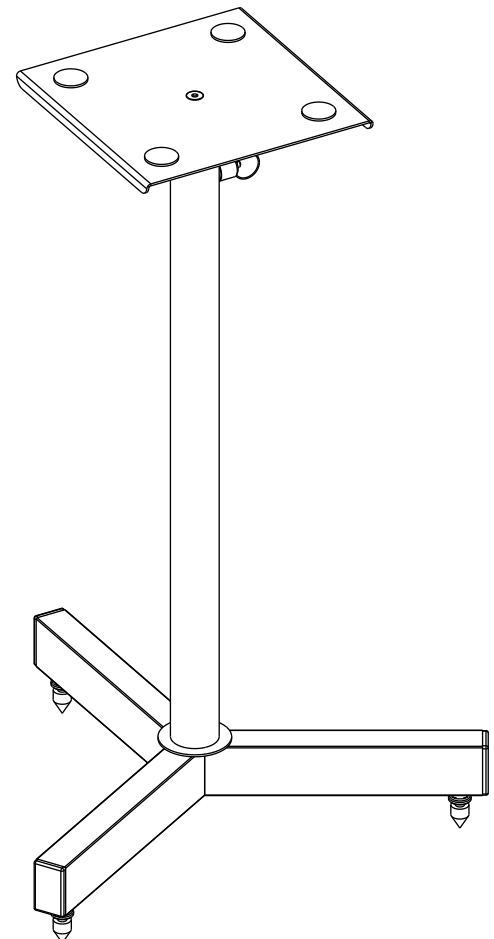

Millenium

BS-1100

- Stabiles Monitorstativ
- Dreibeinkonstruktion
- höhenverstellbar
- verstellbare Gummifüße und Spikes um Bodenunebenheiten auszugleichen

Abmessungen:

Höhe: 740 - 1140 mm

Größe der Auflagefläche: 230 x 230 mm

Schenkellänge pro Fuß: 26 cm

Maximal belastbar bis 30 kg

Gewicht: 4,5 kg

Material: Stahl

Farbe: Schwarz

1.

2.

Sorgen Sie dafür, dass Kunststoffhüllen, Verpackungen, etc. ordnungsgemäß entsorgt werden und sich nicht in der Reichweite von Babys und Kleinkindern befinden. Erstickungsgefahr!