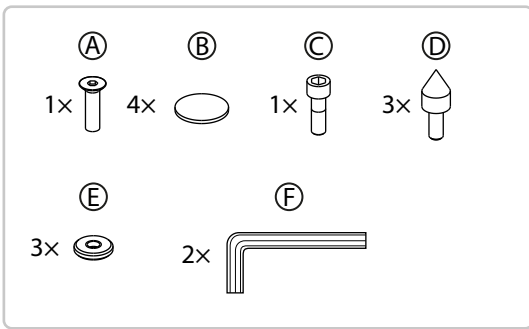

Millenium

BS-1100

- Stabiles Monitorstativ
- Dreibeinkonstruktion
- höhenverstellbar
- verstellbare Gummifüße und Spikes um Bodenunebenheiten auszugleichen

Abmessungen:

Höhe: 740 - 1140 mm

Größe der Auflagefläche: 230 x 230 mm

Schenkellänge pro Fuß: 26 cm

Maximal belastbar bis 30 kg

Gewicht: 4,5 kg

Material: Stahl

Farbe: Schwarz

1.

2.

Sorgen Sie dafür, dass Kunststoffhüllen, Verpackungen, etc. ordnungsgemäß entsorgt werden und sich nicht in der Reichweite von Babys und Kleinkindern befinden. Erstickungsgefahr!