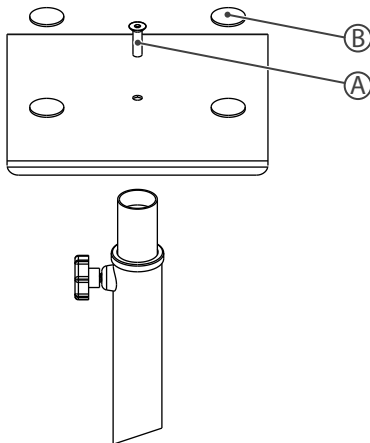

Millenium

BS-1100

- Stabiles Monitorstativ
- Dreibeinkonstruktion
- höhenverstellbar
- verstellbare Gummifüße und Spikes um Bodenunebenheiten auszugleichen

Abmessungen:

Höhe: 740 - 1140 mm

Größe der Auflagefläche: 230 x 230 mm

Schenkellänge pro Fuß: 26 cm

Maximal belastbar bis 30 kg

Gewicht: 4,5 kg

Material: Stahl

Farbe: Schwarz

1.

2.

Sorgen Sie dafür, dass Kunststoffhüllen, Verpackungen, etc. ordnungsgemäß entsorgt werden und sich nicht in der Reichweite von Babys und Kleinkindern befinden. Erstickungsgefahr!