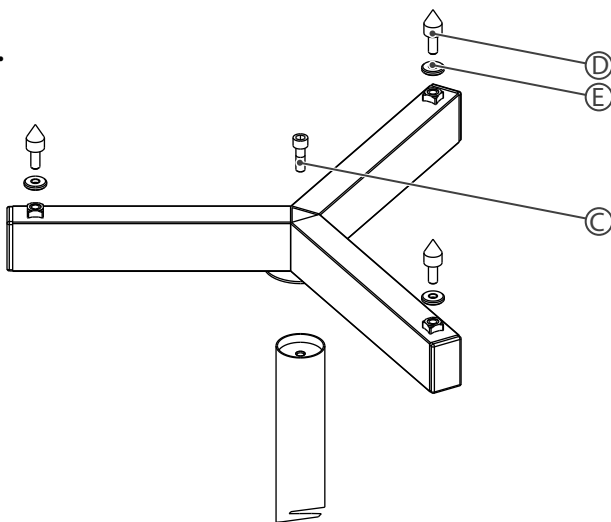

Millenium

BS-1100

- Stabiles Monitorstativ
- Dreibeinkonstruktion
- höhenverstellbar
- verstellbare Gummifüße und Spikes um Bodenunebenheiten auszugleichen

Abmessungen:

Höhe: 740 - 1140 mm

Größe der Auflagefläche: 230 x 230 mm

Schenkellänge pro Fuß: 26 cm

Maximal belastbar bis 30 kg

Gewicht: 4,5 kg

Material: Stahl

Farbe: Schwarz

1.

2.

Sorgen Sie dafür, dass Kunststoffhüllen, Verpackungen, etc. ordnungsgemäß entsorgt werden und sich nicht in der Reichweite von Babys und Kleinkindern befinden. Erstickungsgefahr!