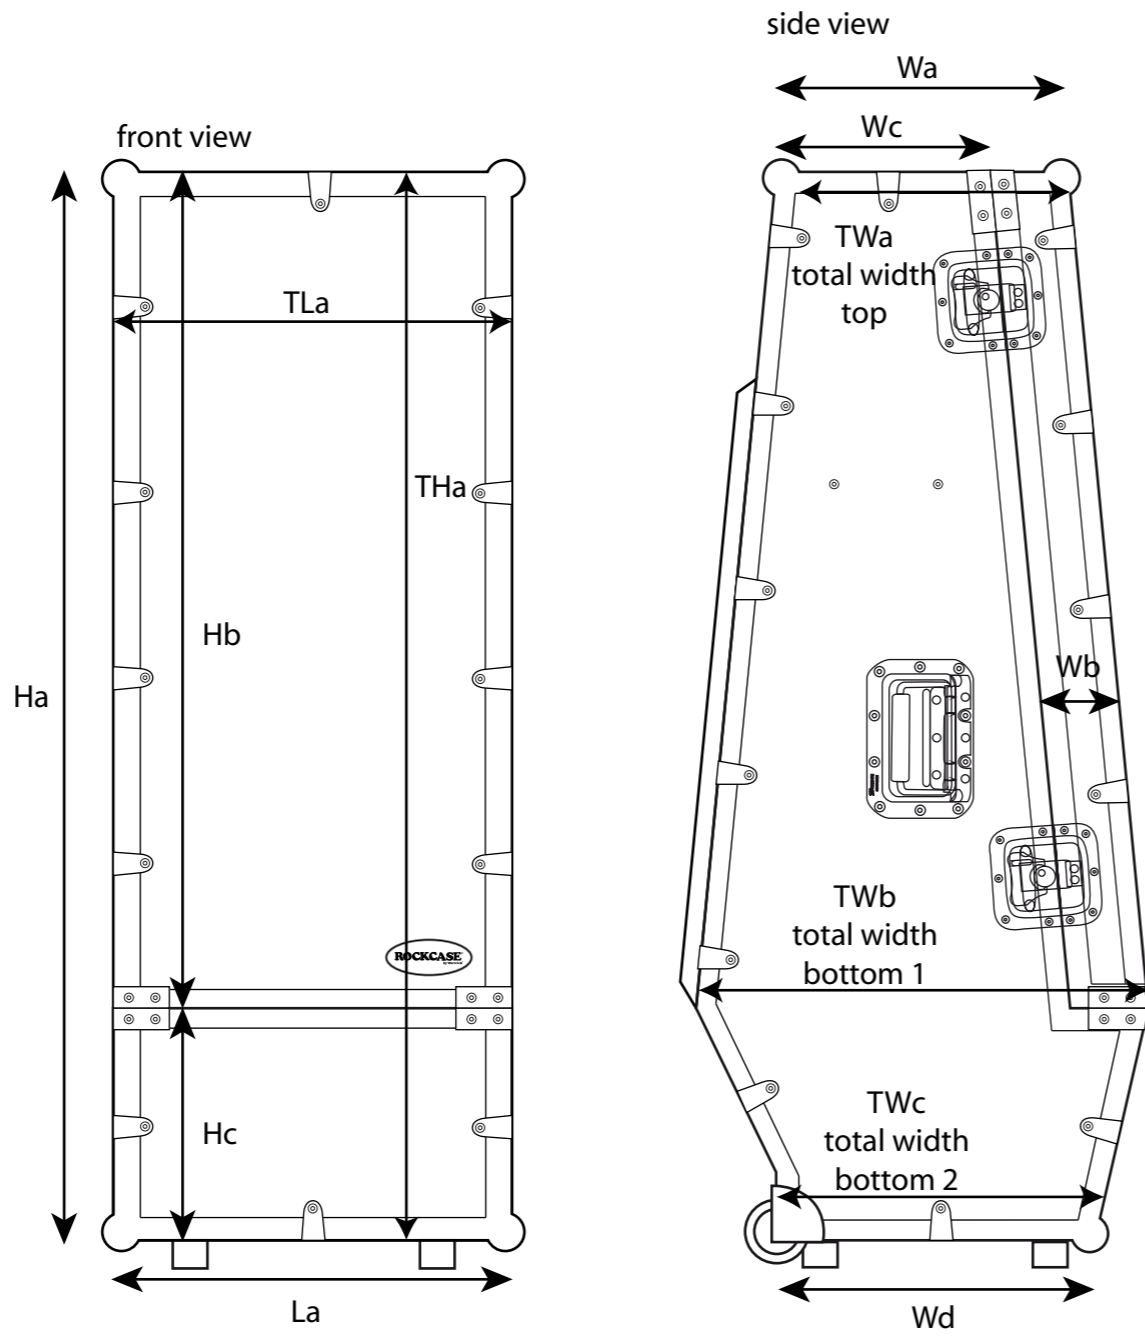

3 Multiple Guitar/Bass Chest Cases

- RC 10860 GU/A RC 10860 BA/A
- RC 10960 GU/BT RC 10860 BA/BT
- RC 10860 GU/FL RC 10860 BA/FL

Art. No.	outside (mm)					inside (mm)							
	THa	Tla	Twa	TWb	TWc	Ha	Hb	Hc	La	Wa	Wb	Wc	Wd
RC 10860 BA/A													
RC 10860 BA/BT													
RC 10860 BA/FL													
RC 10860 GU/A	1130	330	215	400	300	1035	885	170	455	195	75	120	270
RC 10860 GU/BT	1130	330	215	400	300	1035	885	170	455	195	75	120	270
RC 10860 GU/FL	1130	330	215	400	300	1035	885	170	455	195	75	120	270