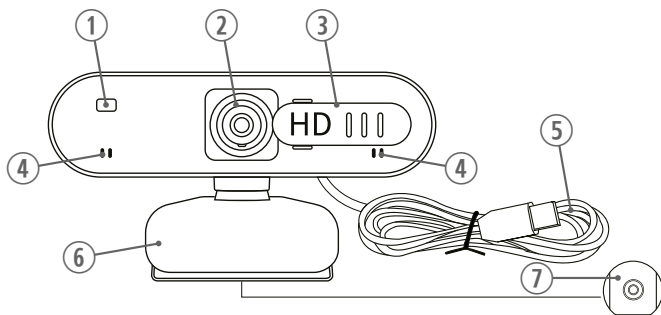

Lieu de fonctionnement

N'utilisez jamais le produit

- dans des conditions de températures ou d'humidité extrêmes
- dans des zones extrêmement poussiéreuses ou sales
- dans les endroits où le produit peut se mouiller

Utilisation en général

- Pour éviter tout dommage, n'utilisez jamais la force lors de la manipulation du produit.
- N'immergez jamais le produit dans l'eau. Nettoyez-le uniquement à l'aide d'un chiffon propre et sec. Ne pas utiliser de produits liquides tels que le benzène, des diluants ou des agents de nettoyage inflammables.

Performances

- Webcam USB avec autofocus pour des vidéoconférences et de streaming vidéo
- Microphone stéréo intégré
- Cache pour la lentille pour désactiver sûrement la caméra
- LED d'état pour indiquer l'activité
- Plug & Play sans installation
- Compatible avec Mac OS® et Windows®
- Support multifonctionnel pour opération debout ou montage facile sur l'écran

- Résolution de 1080p Full-HD
- Débit d'images de 30 fps
- Soutient H.264 et MJPEG
- Filetage de 1/4 pouces pour montage sur support
- Avec adaptateur sur USB C
- Obturateur électronique automatique
- Alimentation électrique et transmission de données via USB (5 V / 160 mA)
- Longueur du câble env. 135 cm

Éléments de réglage

- ① Indicateur de fonctionnement
- ② Lentille de la caméra
- ③ Cache de la lentille
- ④ Microphone
- ⑤ Câble de la caméra avec fiche USB
- ⑥ Pied de caméra
- ⑦ Filetage pour montage sur trépied

Utiliser le produit

1. Fixez la caméra sur un support ou sur l'écran. Vous pouvez même la poser sur le bureau.
2. Branchez la fiche USB du câble de la caméra sur le port USB d'un ordinateur avec le système d'exploration Windows® ou MacOS®. Le cas échéant, utilisez l'adaptateur fourni au format USB C.
3. Le pilote requis est fourni par le système d'exploration et s'installe automatiquement. Puis, l'indicateur de fonctionnement s'allume et la caméra est prête à fonctionner.
4. Lancez le logiciel souhaité de chats ou de vidéoconférence.
5. Si vous voulez interrompre la transmission de l'image de caméra, faites glisser le cache de la lentille vers gauche pour cacher la lentille.

Remarque

Si vous utilisez la caméra avec un ordinateur portable disposant d'une caméra intégrée, il est d'abord nécessaire de la désactiver ou de configurer la caméra externe comme appareil standard pour des enregistrements audio/vidéo.